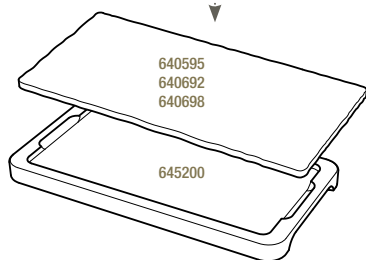

Noir brut - Matt slate style

**640692**  6  
25 x 12 x 0,7 cm  
9 3/4 x 4 3/4 x 1/4"  
**£16.36**

**PLANCHE 3 ENCOCHES**  
TRAY WITH 3 INDENTS

Noir brut - Matt slate style

**640698**  6  
25 x 12 x 0,7 cm  
9 3/4 x 4 3/4 x 1/4"  
**£14.76**

**PLATEAU POUR PLANCHE 25 X 12 CM**  
LINER TRAY FOR TRAY 9 3/4 x 4 3/4"

Bambou - Bamboo

**645200**  6  
28,5 x 15 x 1,7 cm  
11 1/4 x 6 x 3/4"  
**£21.05**

**SUGGESTIONS D'ACCESSOIRES POUR PIÈCES BASALT AVEC ENCOCHES**  
 ACCESSORIES TO FIT BASALT PIECES WITH INDENTS