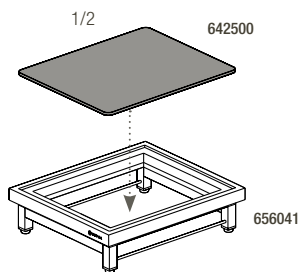

**PLAQUE 2/4 NORME GASTRO**  
RECTANGULAR TRAY, 2/4 GASTRO

Noir brut - Matt slate style

**644986**

54 x 16,5 x 0,8 cm

21 ¼ x 6 ½ x ¼"

**£47.91**

**COUPEAU À FROMAGE**  
CHEESE KNIFE

Inox 18/10 miroir  
18/10 Stainless steel mirror