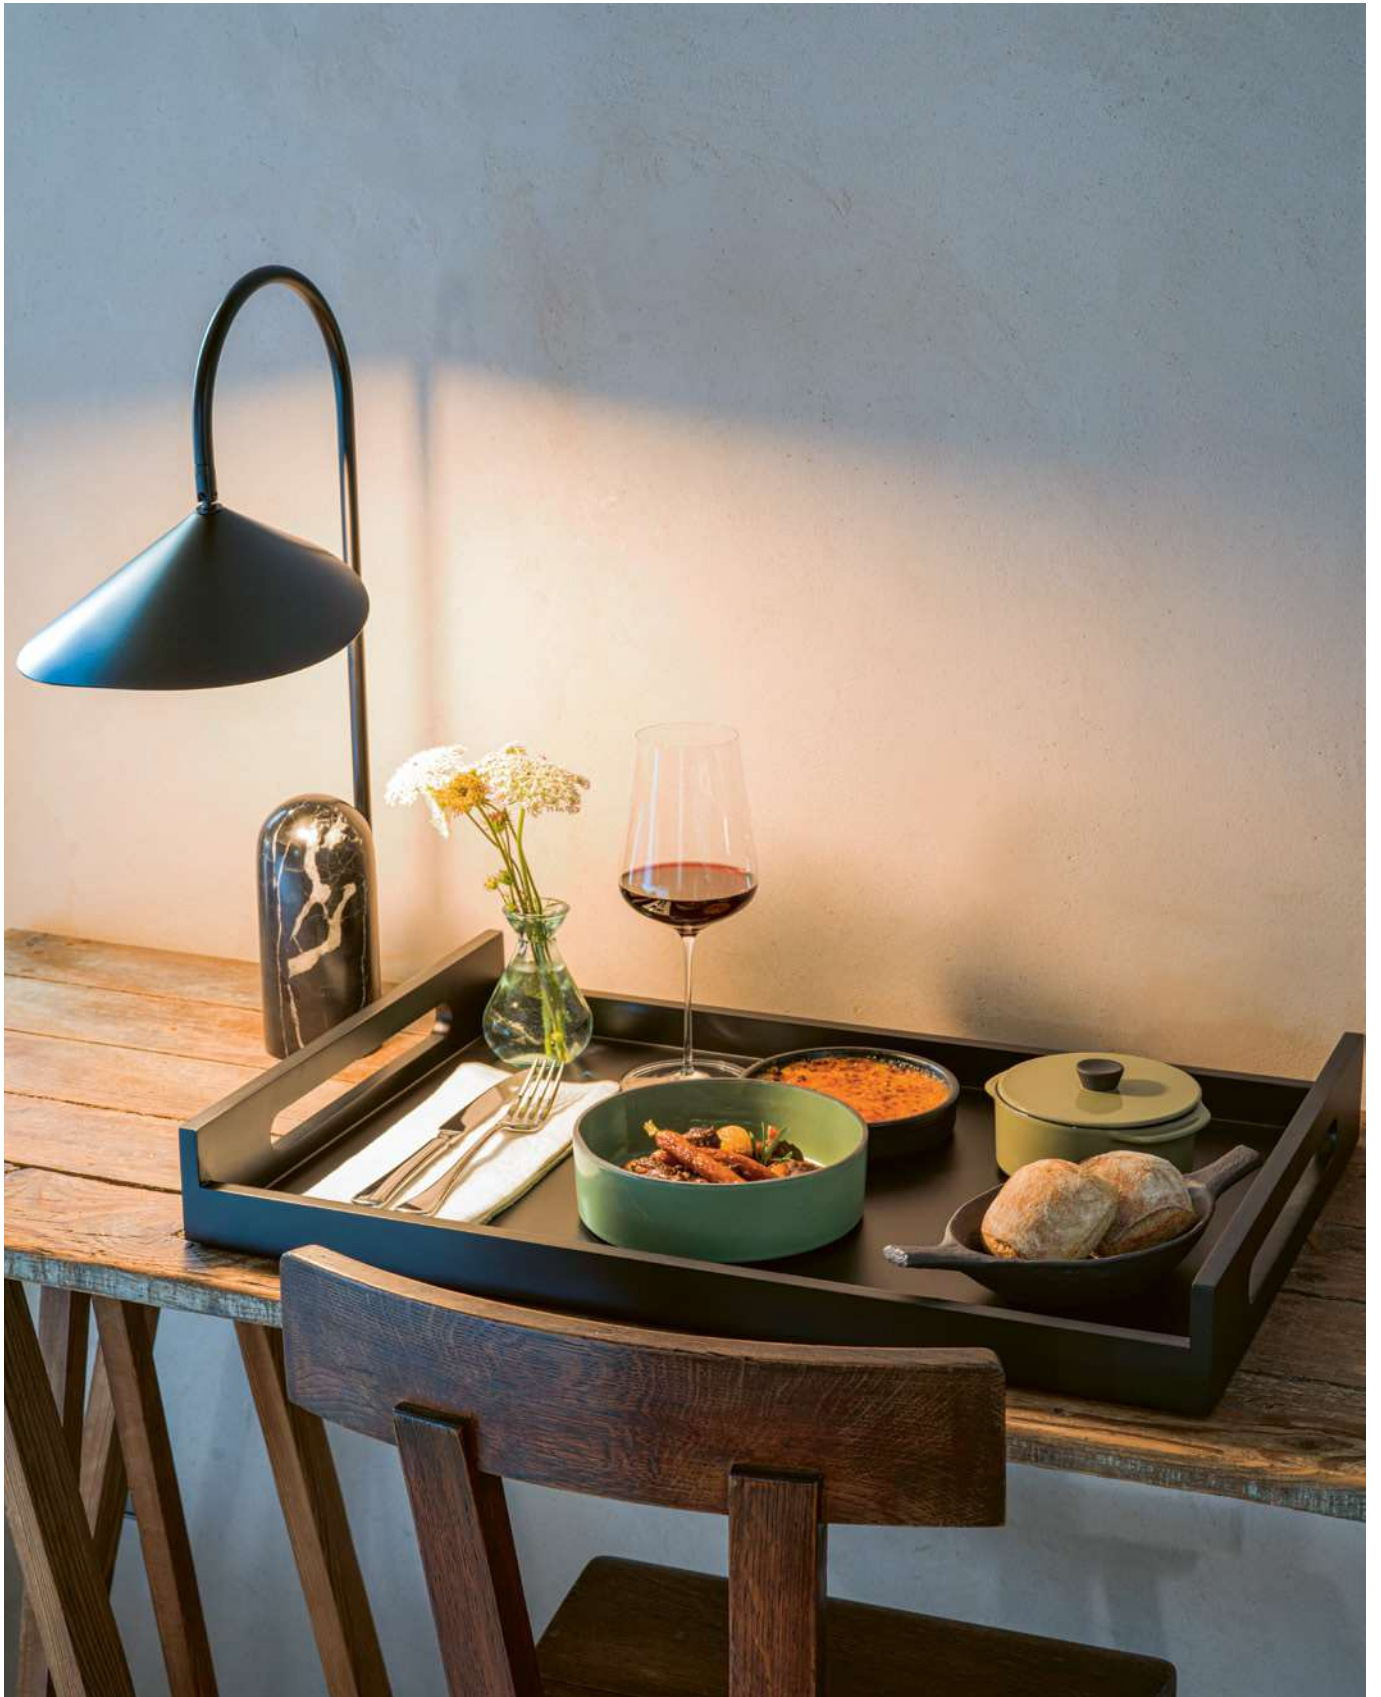

PLATEAUX

TRAYS