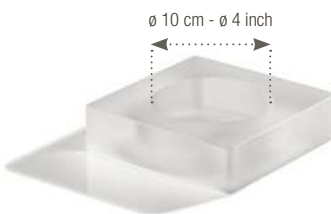

CARRÉ GOURMET
KUBE GOURMET

Nacryl blanc - White Nacryl

411162 2
15 x 15 x 4 cm - 30 cl
6 x 6 x 1 1/2" - 10 1/4 oz
£119.27