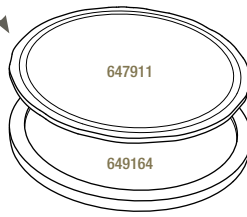

**646193**  4  
Ø 26,8 cm - H. 1,5 cm  
Ø 10 ½" - H. ½"  
**£28.86**

**ASSIETTE RONDE**  
ROUND PLATE

Noir brut - Matt slate style

**641316**  4  
Ø 28,5 cm - H. 1,5 cm  
Ø 11 ¼" - H. ½"  
**£30.45**

**641010**  2  
Ø 32 cm - H. 1,5 cm  
Ø 12 ½" - H. ½"  
**£31.18**

**ASSIETTE À STEAK RONDE**  
ROUND STEAK PLATE

Noir brut - Matt slate style

**647911**  2  
Ø 30 cm - H. 0,7 cm  
Ø 11 ¾" - H. ¼"  
**£34.32**

**PLATEAU ROND POUR ASSIETTE À STEAK**  
TRAY FOR ROUND STEAK PLATE