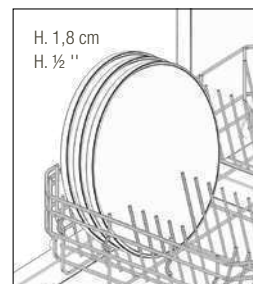

Assiette basse adaptée au lave-vaisselle domestique.

Low plate fits perfectly into domestic dishwasher.