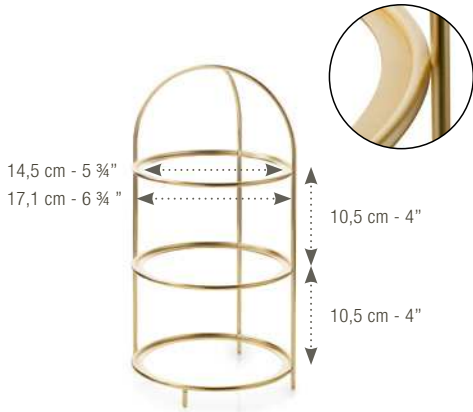

PORTE-MIGNARDISES 3 NIVEAUX
HIGH 3-TIER TEA STAND

Inox finition or brossé
Stainless steel brushed gold finish

661555 **NEW**

Ø 18 cm - H. 34 cm
Ø 7" - H. 13 1/2"

£117.07

**Assiettes rondes Ø 15 - 17 cm
compatibles avec le porte-mignardises H. 34 cm :**

Round plates 6" - 6 3/4" fit with H. 34 cm - 13 1/2" size tea stand:

Pekoë, Equinoxe, Madeleine, Caractère, Yli, Confluence.