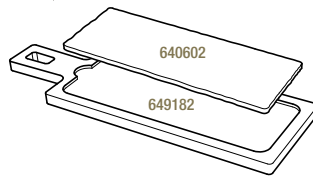

PLANCHE RECTANGULAIRE
RECTANGULAR TRAY

Noir brut - Matt slate style

640602 6
30 x 11 x 0,7 cm
11 3/4 x 4 1/4 x 1/4"
£14.83

PLATEAU POUR PLANCHE 30 X 11 CM
LINER TRAY FOR TRAY 11 3/4 x 4 1/4"

Acacia - Acacia

649182 3
43 x 14 x 1,5 cm
17 x 5 1/2 x 1/2"
£22.03