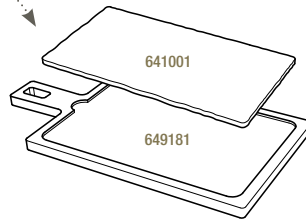

\*\*

**PLATEAU POUR ASSIETTE À STEAK**  
LINER TRAY FOR STEAK PLATE

Bambou - Bamboo

**649188**  
37,5 x 28 x 2 cm  
14 ¾ x 11 x ¾"  
**£45.31**

\*\*

**PLATEAU POUR ASSIETTE À STEAK**  
LINER TRAY FOR STEAK PLATE

**640602**  6  
30 x 11 x 0,7 cm  
11 3/4 x 4 1/4 x 1/4"  
**£14.83**

**PLATEAU POUR PLANCHE 30 X 11 CM**  
LINER TRAY FOR TRAY 11 3/4 x 4 1/4"

Acacia - Acacia

**649182**  3  
43 x 14 x 1,5 cm  
17 x 5 1/2 x 1/2"  
**£22.03**