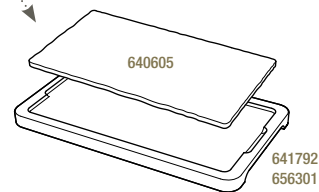

PLANCHE RECTANGULAIRE
RECTANGULAR TRAY

Noir brut - Matt slate style

640602 6
30 x 11 x 0,7 cm
11 3/4 x 4 1/4 x 1/4"
£14.83

PLATEAU POUR PLANCHE 30 X 11 CM
LINER TRAY FOR TRAY 11 3/4 x 4 1/4"

Acacia - Acacia

649182 3
43 x 14 x 1,5 cm
17 x 5 1/2 x 1/2"
£22.03

ASSIETTE RECTANGULAIRE
RECTANGULAR PLATE

Noir brut - Matt slate style

641001 6
30 x 20 x 0,7 cm
11 3/4 x 7 3/4 x 1/4"
£27.07

PLATEAU POUR ASSIETTE 30 X 20 CM
LINER TRAY FOR PLATE 11 3/4 x 7 3/4"

Acacia - Acacia

649181 3
43 x 23 x 1,5 cm
17 x 9 x 1/2"
£27.54

ASSIETTE RECTANGULAIRE
RECTANGULAR PLATE

Noir brut - Matt slate style

640605 6
30 x 16 x 0,7 cm
11 3/4 x 6 1/4 x 1/4"
£18.15

PLATEAU POUR ASSIETTE 30 X 16 CM
LINER TRAY FOR PLATE 11 3/4 x 6 1/4"

Bambou - Bamboo

641792 6
34 x 19,5 x 1,5 cm
13 1/2 x 7 3/4 x 1/2"
£29.45

PLATEAU POUR ASSIETTE 30 X 16 CM
LINER TRAY FOR PLATE 11 3/4 x 6 1/4"

Baubuche

656301 6
34 x 19,5 x 2 cm
13 1/2 x 7 3/4 x 3/4"
£37.50