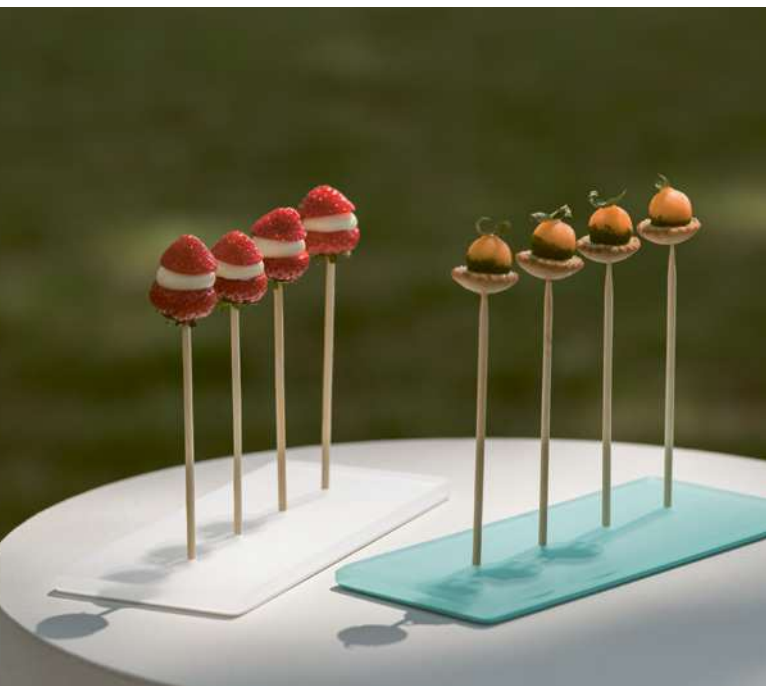

SWEETY COLLECTION

BARRETTE POUR 4 SUCETTES TRAY 4 HOLES

Nacryl anthracite
Anthracite Nacryl

411222
24,5 x 10 x 1 cm
9 ¾ x 4 x ½"
£38.38

BARRETTE POUR 4 SUCETTES TRAY 4 HOLES

Nacryl blanc
White Nacryl

411216
24,5 x 10 x 1 cm
9 ¾ x 4 x ½"
£38.38

BARRETTE POUR 4 SUCETTES TRAY 4 HOLES

Nacryl rose
Pink Nacryl

411563
24,5 x 10 x 1 cm
9 ¾ x 4 x ½"
£38.38

BARRETTE POUR 4 SUCETTES TRAY 4 HOLES

Nacryl lagon
Lagoon Nacryl

411219
24,5 x 10 x 1 cm
9 ¾ x 4 x ½"
£38.38

BARRETTE POUR 4 SUCETTES TRAY 4 HOLES

Nacryl citron
Lemon Nacryl

411217
24,5 x 10 x 1 cm
9 ¾ x 4 x ½"
£38.38

LOT DE 500 PICS EN BAMBOU PACK OF 500 BAMBOO PICKS

Bambou
Bamboo

656222
Ø 0,4 cm - H. 15 cm
Ø ¼" - H. 6"
£53.63