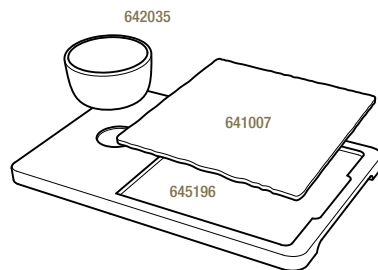

**PLATEAU POUR ASSIETTE OVALE**  
TRAY FOR OVAL PLATE

Bambou - Bamboo

**654186**  4  
36,5 x 25 x 2,5 cm  
14 ¼ x 9 ¾ x 1"  
**£59.56**

**ASSIETTE CARRÉE**  
SQUARE PLATE

Noir brut - Matt slate style

**641007**  6  
20 x 20 x 0,7 cm  
7 ¾ x 7 ¾ x ¼"  
**£22.21**

**PLATEAU POUR ASSIETTE CARRÉE 20 CM + BOL 25 cl**  
LINER TRAY FOR SQUARE PLATE 7 ¾"  
+ BOWL 8 ¾ oz

Bambou - Bamboo

**645196**  6  
37 x 24 x 1,7 cm  
14 ½ x 9 ½ x ¾"  
**£28.35**

**PLATEAU POUR ASSIETTE CARRÉE 25 CM**  
LINER TRAY FOR SQUARE PLATE 9 ¾"

Bambou - Bamboo

**641794**  6  
29,2 x 29,2 x 1,5 cm  
11 ½ x 11 ½ x ½"  
**£42.58**

**641004**  6  
25 x 25 x 0,7 cm  
9 ¾ x 9 ¾ x ¼"  
**£29.80**

BASALT COLLECTION

**ASSIETTE 1 BORD RELEVÉ**  
PLATE 1 CURVED EDGE