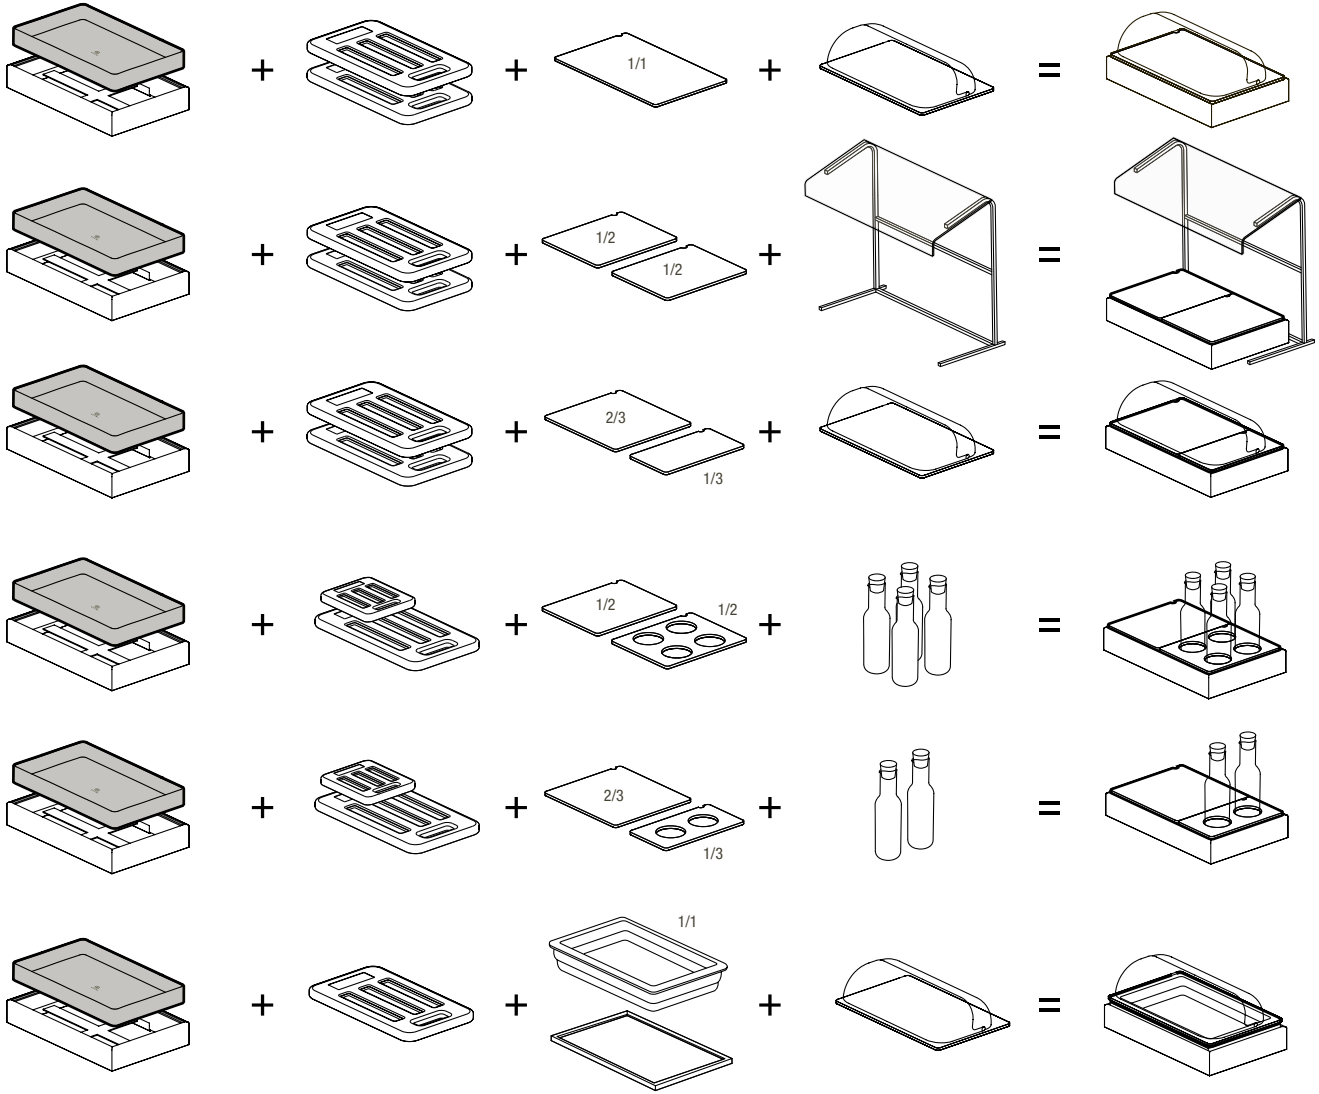

EN SCENE CONCEPT

STATION FROIDE MOBILE / MOBILE CHILLING STATION

De multiples combinaisons possibles adaptées à votre buffet
An array of combinations adapted to your buffet