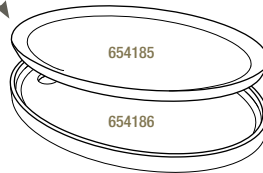

**ASSIETTE À STEAK RONDE**  
ROUND STEAK PLATE

Noir brut - Matt slate style

**647911**  2  
Ø 30 cm - H. 0,7 cm  
Ø 11 ¾" - H. ¼"  
**£34.32**

**PLATEAU ROND POUR ASSIETTE À STEAK**  
TRAY FOR ROUND STEAK PLATE

Bambou - Bamboo

**649164**  2  
Ø 34 cm - H. 1,7 cm  
Ø 13 ½" - H. ¾"  
**£53.74**

**ASSIETTE OVALE**  
OVAL PLATE

Noir brut - Matt slate style

**654185**  4  
35 x 22,9 x 1,5 cm  
13 ¾ x 9 x ½"  
**£39.80**

**PLATEAU POUR ASSIETTE OVALE**  
TRAY FOR OVAL PLATE

Bambou - Bamboo

**654186**  4  
36,5 x 25 x 2,5 cm  
14 ¼ x 9 ¾ x 1"  
**£59.56**

**ASSIETTE CARRÉE**  
SQUARE PLATE

Noir brut - Matt slate style

**641007**  6  
20 x 20 x 0,7 cm  
7 ¾ x 7 ¾ x ¼"  
**£22.21**

**PLATEAU POUR ASSIETTE CARRÉE 20 CM + BOL 25 cl**  
LINER TRAY FOR SQUARE PLATE 7 ¾"  
+ BOWL 8 ¾ oz

Bambou - Bamboo

**645196**  6  
37 x 24 x 1,7 cm  
14 ½ x 9 ½ x ¾"  
**£28.35**

**PLATEAU POUR ASSIETTE CARRÉE 25 CM**  
LINER TRAY FOR SQUARE PLATE 9 ¾"