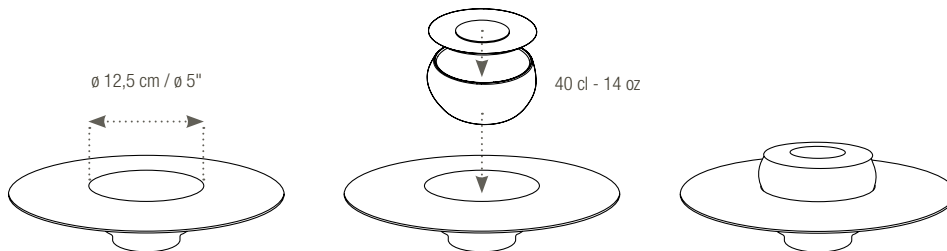

**ASSIETTE**  
PLATE

Crescendo cuivré  
Copper Crescendo

**651570**  4  
 Ø 30,3 cm - H. 5 cm - 18 cl  
 Ø 12" - H. 2" - 6 oz  
**£86.02**

Combinaison couvercle + bol 40 cl + assiette Sphère  
 Combination lid + 40 cl - 14 oz bowl + Sphère plate