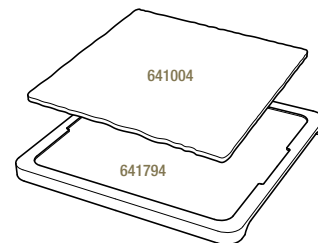

**PLATEAU POUR ASSIETTE OVALE**  
TRAY FOR OVAL PLATE

Bambou - Bamboo

**654186**  4  
36,5 x 25 x 2,5 cm  
14 ¼ x 9 ¾ x 1"  
**£59.56**

**ASSIETTE CARRÉE**  
SQUARE PLATE

Noir brut - Matt slate style

**641007**  6  
20 x 20 x 0,7 cm  
7 ¾ x 7 ¾ x ¼"  
**£22.21**

**PLATEAU POUR ASSIETTE CARRÉE 20 CM + BOL 25 cl**  
LINER TRAY FOR SQUARE PLATE 7 ¾"  
+ BOWL 8 ¾ oz

Bambou - Bamboo

**645196**  6  
37 x 24 x 1,7 cm  
14 ½ x 9 ½ x ¾"  
**£28.35**

**PLATEAU POUR ASSIETTE CARRÉE 25 CM**  
LINER TRAY FOR SQUARE PLATE 9 ¾"

Bambou - Bamboo

**641794**  6  
29,2 x 29,2 x 1,5 cm  
11 ½ x 11 ½ x ½"  
**£42.58**

**641004**  6  
25 x 25 x 0,7 cm  
9 ¾ x 9 ¾ x ¼"  
**£29.80**

BASALT COLLECTION

**ASSIETTE 1 BORD RELEVÉ**  
PLATE 1 CURVED EDGE