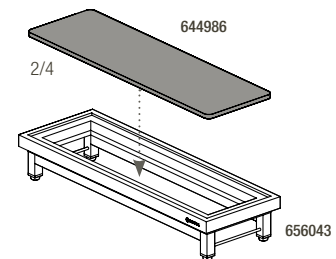

**PLAQUE 2/4 NORME GASTRO**  
RECTANGULAR TRAY, 2/4 GASTRO

Noir brut - Matt slate style

**644986**

54 x 16,5 x 0,8 cm

21 ¼ x 6 ½ x ¼"

**£47.91**

**COUPEAU À FROMAGE**  
CHEESE KNIFE

Inox 18/10 miroir  
18/10 Stainless steel mirror