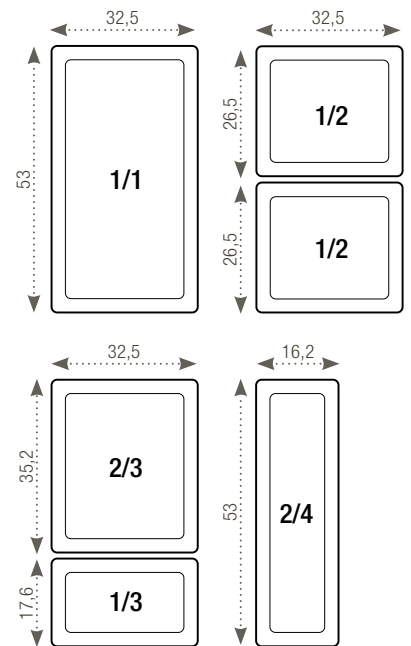

PLAT GASTRO'HÔTEL GN 1/1
GASTRO'HÔTEL DISH GN 1/1

Noir brut - Matt slate style

661575 **NEW**

53 x 32,5 x 6,5 cm - 7 L
20 3/4 x 12 3/4 x 2 1/2" - 236 3/4 oz
£97.19