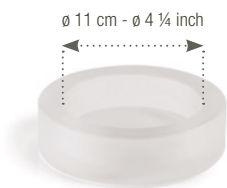

**ROND GOURMET**  
GOURMET ROUND

Nacryl blanc - White Nacryl

**411271**  2  
Ø 15 cm - H. 4 cm - 30 cl  
Ø 6" - H. 1 1/2" - 10 1/2 oz  
**£109.18**

**ROND GOURMET**  
GOURMET ROUND

Nacryl blanc - White Nacryl