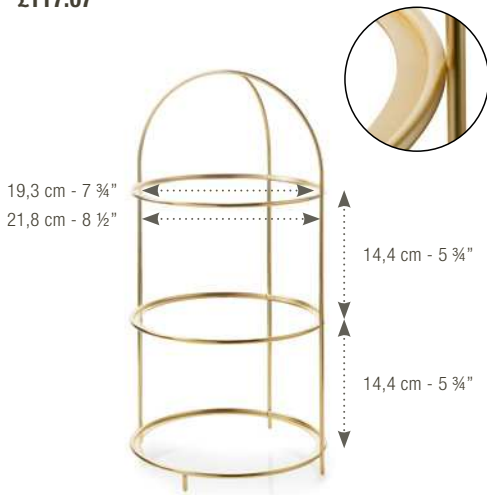

PORTE-MIGNARDISES 3 NIVEAUX
HIGH 3-TIER TEA STAND

Inox finition or brossé
Stainless steel brushed gold finish

661553 **NEW**

Ø 22,8 cm - H. 44,3 cm
Ø 9" - H. 17 1/2"

£128.82